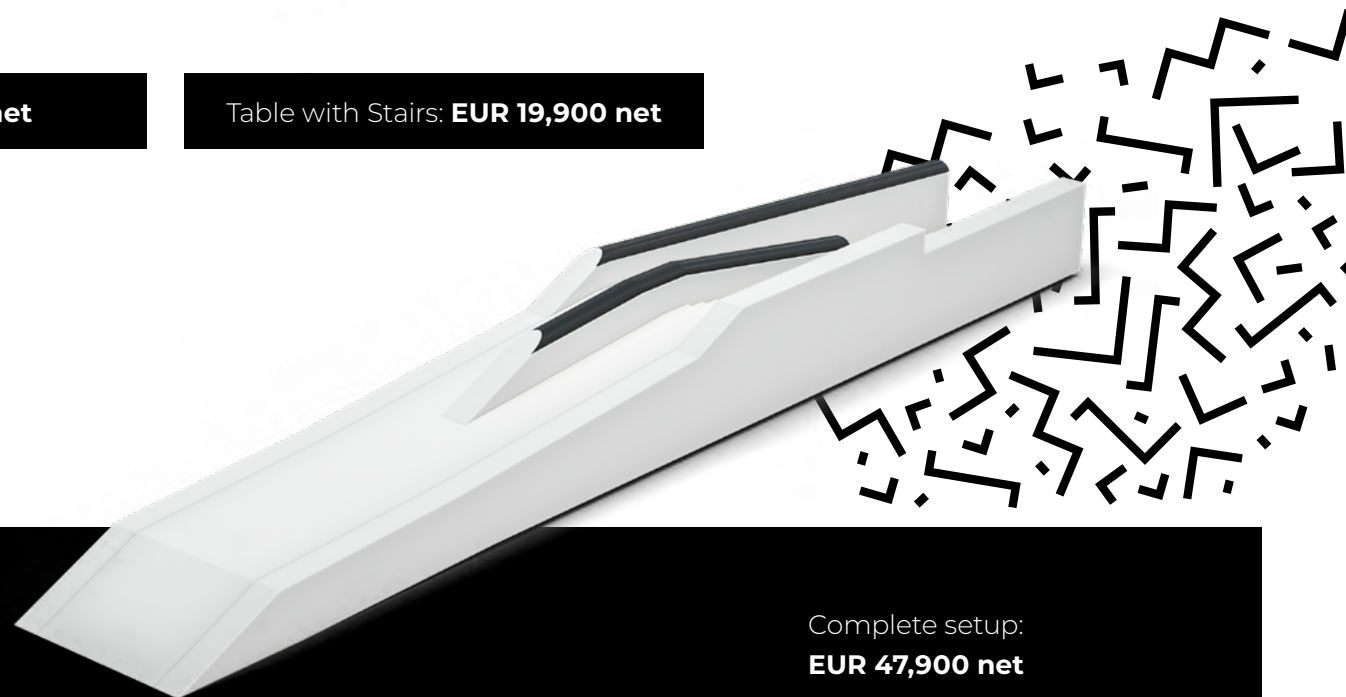

Item no. 12-433-V1

 LxWxH: 1,600x280x191 cm

 4,600 kg

Slider with Pipe: **EUR 14,900 net**

Slider: **EUR 11,900 net**

Table with Stairs: **EUR 19,900 net**

1.

1. Pipe Addon:
6.900.- net

2.

2. Extension 4m Slider Pipe:
3.900.- net

3.

3. Extension 4m Slider:
EUR 2.900.- net

Complete setup:
EUR 47,900 net

PMC GmbH

Thalerhofstraße 5
8141 Premstätten
Austria

+43 677 62 66 80 35
office@pimpmycable.com