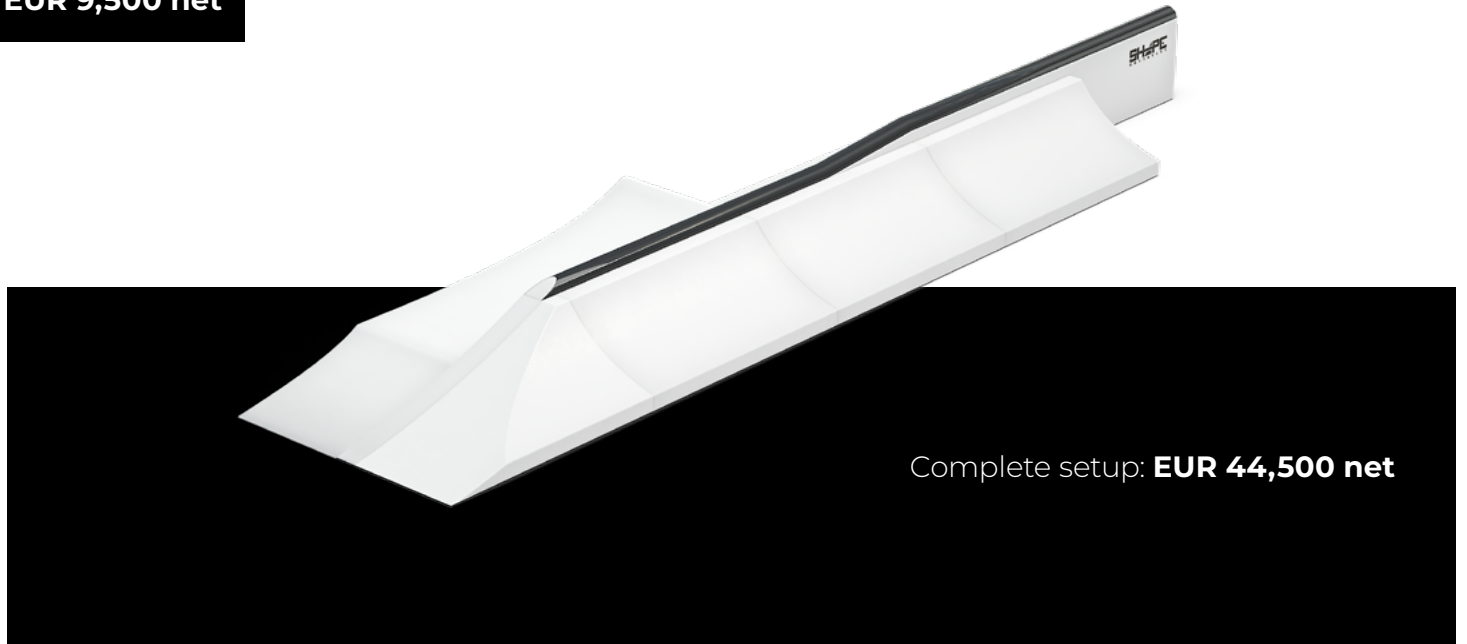

**Elena Bodi**

Uprail Wall: **EUR 40,500 net**

Kicker: **EUR 9,500 net**

**Item no. 12-425-V1**

 LxWxH: 2,230x470x195 cm

 4,600 kg

Creeper: **EUR 1,500 net**

Complete setup: **EUR 44,500 net**